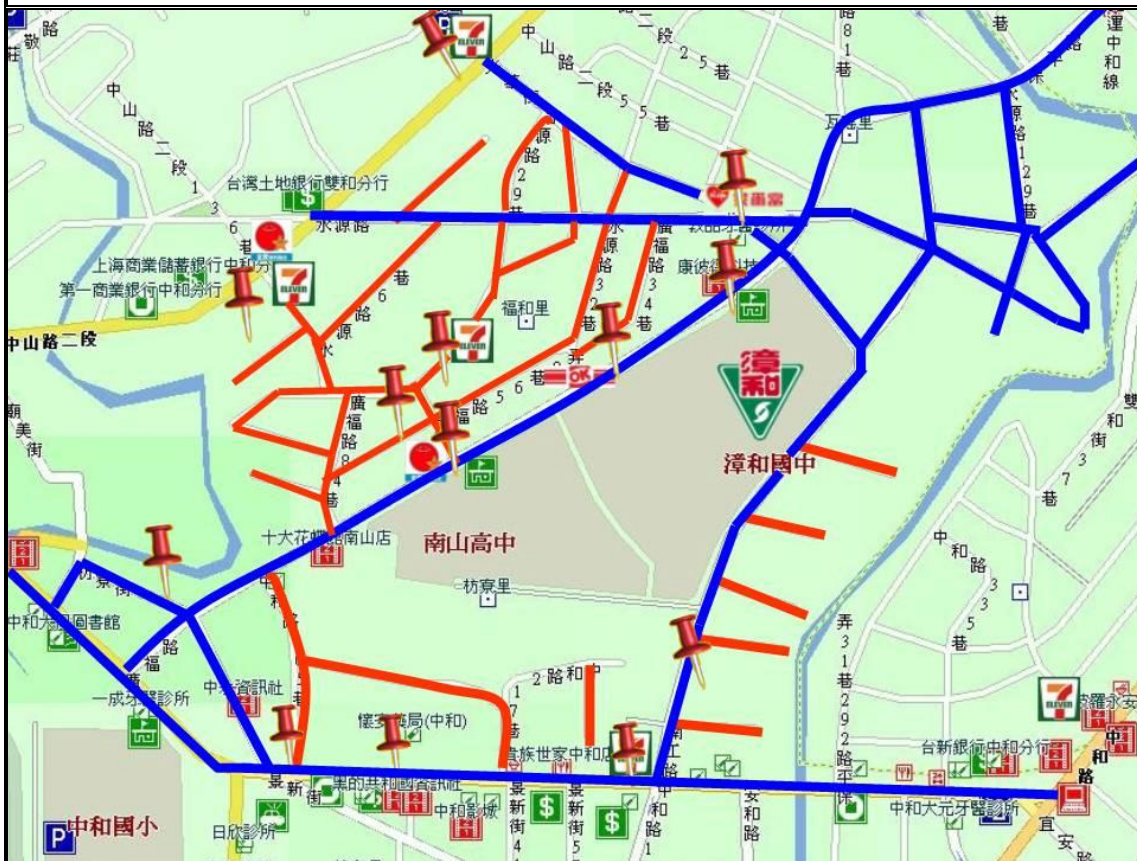

臺北縣立漳和國民中學校園附近安全走廊暨導護商店一覽表

導護商店	廣福路：OK、全家、7-11、開漳聖王廟。 中和路：中和派出所、聯亞麵包店、全國電子、上友眼鏡行、艾菲爾花坊。 南工路：里活動中心、富源機車行、萊爾富、7-11。		
	本校校區		安全走廊：沿途有導護老師、志工巡邏維護安全，且有多家導護商店
	導護商店：學生上下學遇緊急狀況，向商店請求協助。		社區巷弄：沿途行人及車輛稀少，易發生危險事件，請結伴通行。
安全通報電話： 漳和學務處：22493224 中和派出所：22489093 中和分局：22456227 臺北縣少年隊：22669750			